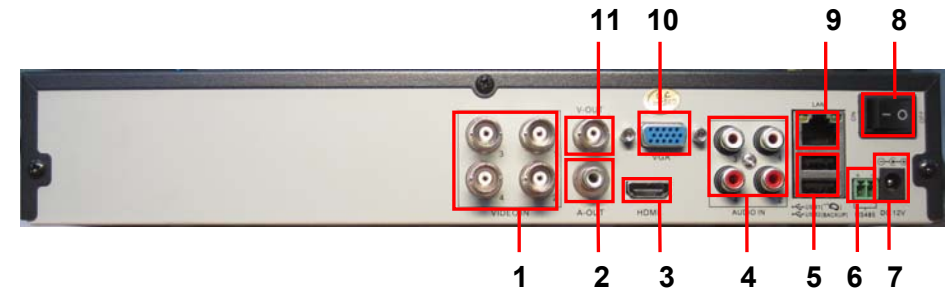

Скорость отображения	100 к/сек
Качество изображения	6 классов, регулируемый
Жесткий диск	1 HDD SATA (до 2 Тб) - в комплект не входит
Мультиплексность	Отображение/ запись/ воспроизведение/ архивирование/ передача по сети
Режим записи	Ручной /по расписанию/ по движению/ по тревоге
Архивирование	USB флэш / по сети
USB порт	2
Предзапись	до 10 сек
Двусторонняя аудиосвязь	Да
Формат сжатия звука	G711A
Детектор движения	Сетка: 16x12
Поддержка 3G модемов	да
Поддерживаемые сетевые протоколы	TCP/IP, DHCP, DDNS, PPPoE, UPNP, NTP, SMTP, FTP, RTSP, ARSP etc... P2P
Удаленный просмотр по сети	до 10 клиентов одновременно
Просмотр с мобильных устройств	iPhone / iPad, Android, BlackBerry, Symbian, Windows Mobile Pro
ПО удаленного просмотра по сети	CMS
Поддерживаемые браузеры	Google Chrome, Internet Explorer, Mozilla Firefox, Safari
Поддерживаемые операционные системы	Windows 2000 / XP / Vista / 7 / Mac OS X 10.6 / 10.7
HDMI выход	1920x1280, 1280x1024, 1280x720, 1024x768, 800x600
Управление поворотными камерами	Порт RS-485, (PELCO-P, PELCO-D)
Сетевой интерфейс	Ethernet 10M/100M/1000, RJ45
USB мышь	Да (в комплекте)
ИК пульт	Да (в комплекте)
Напряжение питания	DC 12В 4А (в комплекте)
Потребляемая мощность (без жесткого диска)	10 Вт (без HDD)
Размеры (мм)	323(ш) x 60(в) x 250(г)
Вес	1,5 кг

3. Рекомендуемые модели жестких дисков: Seagate, Western Digital, Hitachi

4. Размещение элементов на задней панели

NN	Обозначение	Назначение
1	CH1, CH2, CH3, CH4	Видеовыходы
2	A-OUT	Аудиовыход
3	HDMI	HDMI выход
4	AUDIO-IN	Аудиовходы
5	USB	Порты USB
6	RS485	Порт управления поворотными камерами
7	DC12V	Разъем питания 12В пост тока
8	ON/OFF	Выключатель питания
9	LAN	Порт Ethernet (LAN 10/100M)
10	VGA	VGA выход
11	V-OUT	Видеовыход

5. Комплектация

1. Регистратор	-1 шт
2. Блок питания 12VDC	-1 шт
3. CD с ПО просмотра по сети, описанием	-1 шт
4. ИК-пульт	-1 шт
5. USB- мышь	-1 шт
4. Паспорт	-1 шт