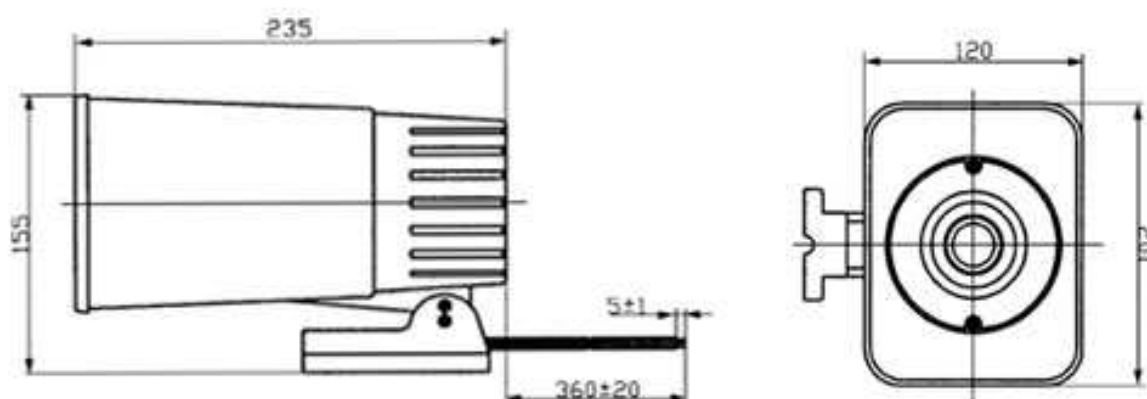

TL-112

Динамическая сирена

(Оповещатель охранно-пожарный звуковой)

1. Назначение

Оповещатель TL-112 предназначен для выдачи звуковых сигналов на объектах, оснащенных охранно-пожарной сигнализацией.

2. Технические характеристики

3. Габаритный чертеж

4. Подключение

Красный провод - +12В (переменный тон)
 Желтый провод - +12В (постоянный тон)
 Белый провод - общий