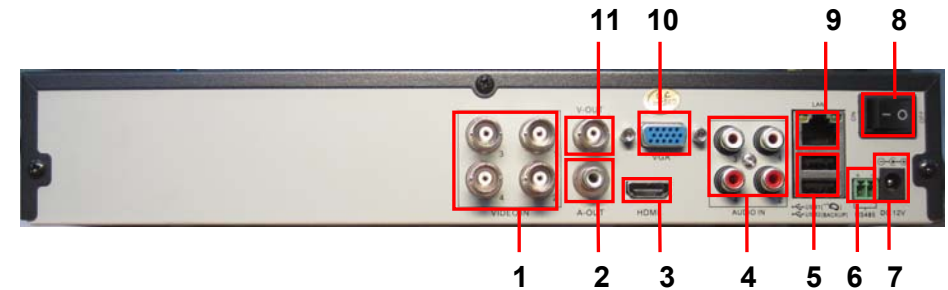

Скорость отображения	100 к/сек
Качество изображения	6 классов, регулируемый
Жесткий диск	1 HDD SATA (до 2 Тб) - в комплект не входит
Мультиплексность	Отображение/ запись/ воспроизведение/ архивирование/ передача по сети
Режим записи	Ручной /по расписанию/ по движению/ по тревоге
Архивирование	USB флэш / по сети
USB порт	2
Предзапись	до 10 сек
Двусторонняя аудиосвязь	Да
Формат сжатия звука	G711A
Детектор движения	Сетка: 16x12
Поддержка 3G модемов	да
Поддерживаемые сетевые протоколы	TCP/IP, DHCP, DDNS, PPPoE, UPNP, NTP, SMTP, FTP, RTSP, ARSP etc...
Удаленный просмотр по сети	до 10 клиентов одновременно
Просмотр с мобильных устройств	iPhone / iPad, Android, BlackBerry, Symbian, Windows Mobile Pro
ПО удаленного просмотра по сети	CMS
Поддерживаемые браузеры	Google Chrome, Internet Explorer, Mozilla Firefox, Safari
Поддерживаемые операционные системы	Windows 2000 / XP / Vista / 7 / Mac OS X 10.6 / 10.7
HDMI выход	1920x1280, 1280x1024, 1280x720, 1024x768, 800x600
Управление поворотными камерами	Порт RS-485, (PELCO-P, PELCO-D)
Сетевой интерфейс	Ethernet 10M/100M/1000, RJ45
USB мышь	Да (в комплекте)
ИК пульт	Да (в комплекте)
Напряжение питания	DC 12В 4А (в комплекте)
Потребляемая мощность (без жесткого диска)	10 Вт (без HDD)
Размеры (мм)	323(ш) x 60(в) x 250(г)
Вес	1,5 кг

3. Рекомендуемые модели жестких дисков: Seagate, Western Digital, Hitachi

4. Размещение элементов на задней панели

NN	Обозначение	Назначение
1	CH1, CH2, CH3, CH4	Видеовыходы
2	A-OUT	Аудиовыход
3	HDMI	HDMI выход
4	AUDIO-IN	Аудиовходы
5	USB	Порты USB
6	RS485	Порт управления поворотными камерами
7	DC12V	Разъем питания 12В пост тока
8	ON/OFF	Выключатель питания
9	LAN	Порт Ethernet (LAN 10/100M)
10	VGA	VGA выход
11	V-OUT	Видеовыход

5. Комплектация

1. Регистратор	-1 шт
2. Блок питания 12VDC	-1 шт
3. CD с ПО просмотра по сети, описанием	-1 шт
4. ИК-пульт	-1 шт
5. USB- мышь	-1 шт
4. Паспорт	-1 шт