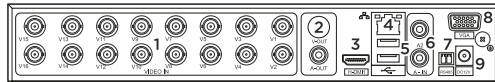

рисунок 1

рисунок 2

Номер элемента	Описание
1	Видео входы BNC
2	Аудио выход, А-OUT линейный НЧ аудио - выход, например для подключения активных колонок Аудио вход
3	Видеовыход HDMI
4	Сетевой интерфейс
5	USB порт 2.0 *2
6	AUDIO IN, линейный НЧ аудио - вход, например для подключения активных микрофонов
7	RS 485
8	Видеовыход VGA
9	Подключение питания (12в, 2А)