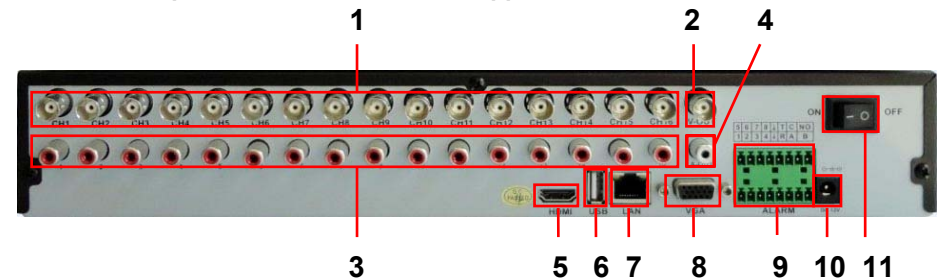

3. Рекомендуемые модели жестких дисков: Seagate, Western Digital, Hitachi

4. Размещение элементов на задней панели

NN	Обозначение	Назначение
1	CH1- CH16	Видеовходы
2	Video OUTPUT	Видеовыход
3	Audio INPUT 1-16	Аудиовходы 1-16
4	Audio OUTPUT	Аудиовыход
5	HDMI	HDMI выход
6	USB	Порт USB
7	LAN	Порт Ethernet (LAN 10/100M)
8	VGA	VGA выход
9	Alarm	Тревожные входы/выходы,RS485
10	DC12V	Разъем питания 12В пост тока
11	ON/OFF	Выключатель питания

5. Комплектация

1. Регистратор	-1 шт
2. Блок питания 12VDC	-1 шт
3. CD с ПО просмотра по сети, описанием	-1 шт
4. ИК-пульт	-1 шт
5. USB- мышь	-1 шт
4. Паспорт	-1 шт