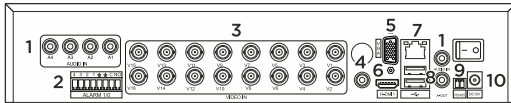

рисунок 1

рисунок 2

Номер элемента	Описание
1	Аудио вход AUDIO IN, линейный НЧ аудио - вход, например для подключения активных микрофонов
2	Тревожные вх.\вых.
3	Видео входы BNC
4	Аудио выход, А-OUT линейный НЧ аудио - выход, например для подключения активных колонок
5	Видеовыход VGA
6	Видеовыход HDMI
7	Сетевой интерфейс
8	USB порт 2.0 *2
9	RS 485
10	Подключение питания (12В, 4А)