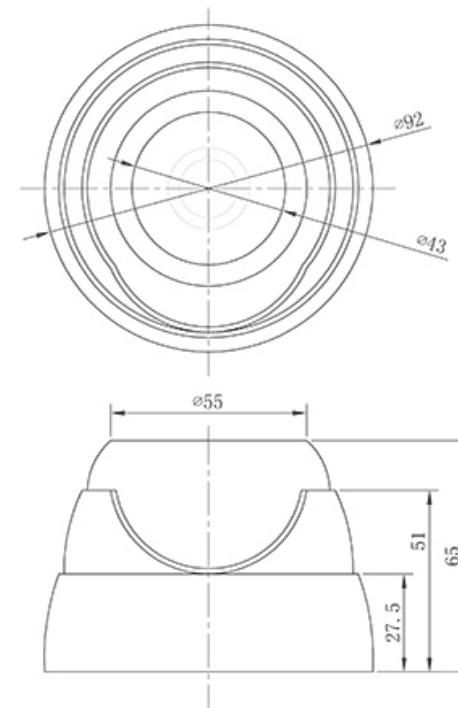

2. Технические характеристики.

Камера	СО-CDL01IR20
Тип матрицы	1/3" 960H Sony Exview HAD CCD II
Процессор	RJ-8
Размер матрицы, пиксели	976(г) x 582(в)
Разрешающая способность, ТВЛ	700 ТВЛ
Минимальная освещенность	0 Люкс при вкл. ИК-подсветки
ИК-подсветка, м	20, интеллектуальная
Регулировка усиления	Авто
Электронный затвор, с	1/50-1/100000
Баланс белого	Есть
Отношение сигнал/шум, Дб	50
Видеовыход	1.0 В, 75 Ом, композитный
Функции	
День/Ночь	Авто
Компенсация фоновой засветки	Авто
Объектив	
Фокусное расстояние, мм	f = 3,6 мм
Общие параметры	
Питание	DC 12В, 240/80 мА
Размеры, мм	D92×65мм
Диапазон рабочих температур	-10°C~ +50°C
Вес, г	200

3. Размеры

4. Подключение

1. Подключить видеовход монитора к BNC разъему камеры.
2. Подключить источник питания 12В к разъему DC.