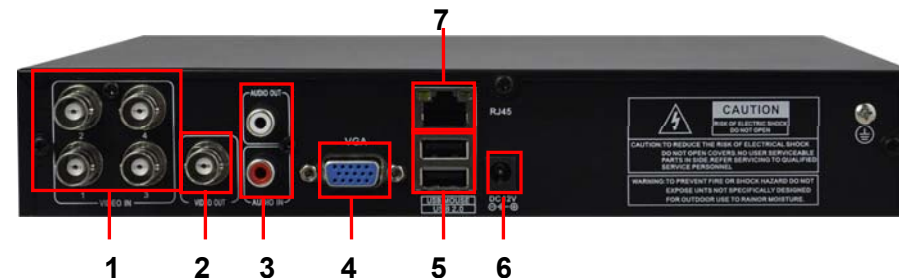

3. Рекомендуемые модели жестких дисков: Seagate, Western Digital, Hitachi

4. Размещение элементов на задней панели

NN	Обозначение	Назначение
1	VIDEO IN 1,2,3,4	Видеовходы
2	VIDEO OUTPUT	Видеовыходы
3	AUDIO-INPUT/OUTPUT	Аудиовход/ аудиовыход
4	VGA	VGA выход
5	.USB	Порты USB
6	DC12V	Разъем питания 12В пост тока
7	LAN	Порт Ethernet (LAN 10/100M)

5. Комплектация

1. Регистратор	-1 шт
2. Блок питания 12VDC	-1 шт
3. CD с ПО просмотра по сети, описанием	-1 шт
4. USB- мышь	-1 шт
5. Инструкция	-1 шт
6. Паспорт	-1 шт